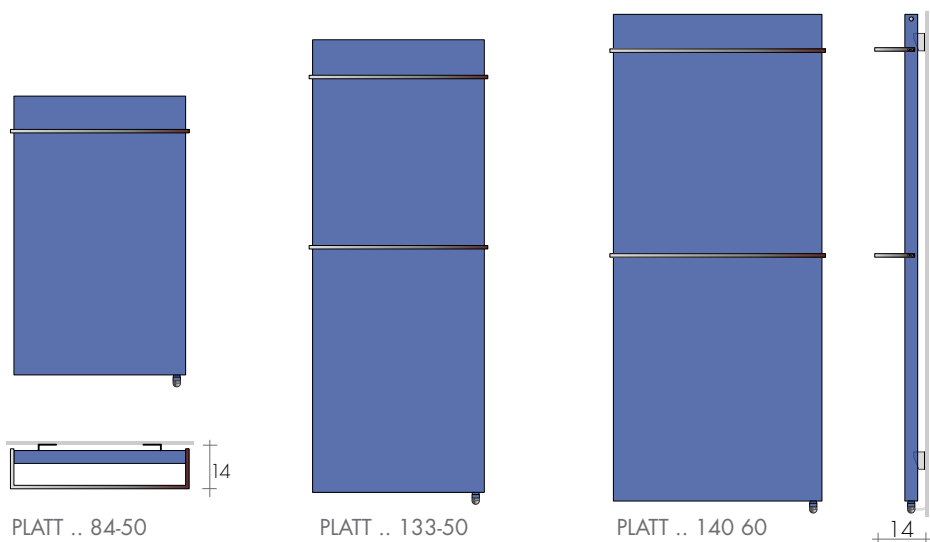

e.PLATT

COLOR/INOX/FOGLIA DORATA - ARGENTO

DATI TECNICI e altre misure pagg. 160/165
 DATI KIT ELETTRICI pag. 228

SCALDASALVIETTE bianco, colorato, inox o Foglia O/A	+	KIT RT + TERMOSTATO	=	SCALDASALVIETTE ELETTRICO nella finitura richiesta
		KIT RE + DISPOSITIVI WIRELESS		

MODELLO	HxL cm	Bianco di serie €	KIT RT / KIT RE Resistenza elettrica Art. €	TERMOSTATO DIGITALE	Dispositivi WIRELESS Ricevitore
Platt COLOR 84-50	84-50	662,60	R400IIT/E 157,60	- bianco Art. TEB 57,70€	- a incasso Art. RIE 95,30€
Platt COLOR 133-50	133-50	896,10	R650IIT/E 179,50	- cromo Art. TEC 64,70€	- a parete Art. RIC 108,10€
Platt COLOR 140-60	1014,60	1014,60	R800IIT/E 193,60	telecomando termostato Art. TIR 33,00€	cronotermostato radio Art. RHD 105,60€
PLATT INOX SATINATO					
Platt INOX 84-50	84-50	968,50	R400IIT/E 157,60		
Platt INOX 133-50	133-50	1270,10	R650IIT/E 179,50		
Platt INOX 140-60	1346,80	1346,80	R800IIT/E 193,60		
Finitura inox lucido +20%					
FO FOGLIA DORATA/ FA ARGENTO					
Platt FO/FA 84-50	84-50	1252,30	R400IIT/E 157,60	termostato STONE RICA BLUETOOTH Art. TDS 165,00€	
Platt FO/FA 133-50	133-50	1654,30	R650IIT/E 179,50		
Platt FO/FA 140-60	140-60	1877,10	R800IIT/E 193,60		

POSIZIONE RESISTENZA
 © Resistenza verticale

- con foglia dorata, maniglione colore BRO019
 - con foglia argento, maniglione colore BRO002
 Maniglione foglia O/A suppl. cad. 117,10€

KIT RT: Resistenza Elettrica classe II con attacco Faston, riempimento con liquido diatermico e tappo.
 KIT RE: Resistenza Elettrica classe II con filo cm 150, riempimento con liquido diatermico e tappo (p.228)