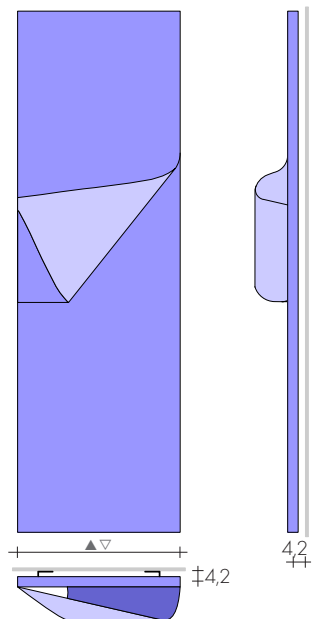

## DIMENSIONS

Width 44/53/62/80/120 cm  
Height 77/130/180 cm  
Depth 11 cm  
Depth from wall 14 cm

SO-FLEX 130-..

SO-FLEX 70 - 80  
SO-FLEX 70 - 120

SO-FLEX 180-..

MODEL	HL cm	white sablé standard €	EN 442 Δt 50 K watt	▲ ▽ t.c. •cm	Height H cm	Width L cm	Weight M Kg	Volume V dm³	MIXED VERSION cl.II E.H.E. for mixed valve* W €
SO-FLEX	70-80	993,90	635	76,8	70	80	17,9	5,6	650 91,00
SO-FLEX	70-120	1136,00	944	116,8	70	120	26,5	7,9	900 98,10
SO-FLEX	130-44	892,30	643	40,1	130	44	18,2	6,0	650 91,00
SO-FLEX	130-53	949,60	770	48,8	130	53	21,8	6,8	800 95,00
SO-FLEX	180-44	984,70	887	40,1	180	44	25,1	8,1	900 98,10
SO-FLEX	180-53	1072,80	1061	48,8	180	53	30,0	9,2	- -
SO-FLEX	180-62	1159,90	1233	57,5	180	62	34,9	10,3	1200 105,10