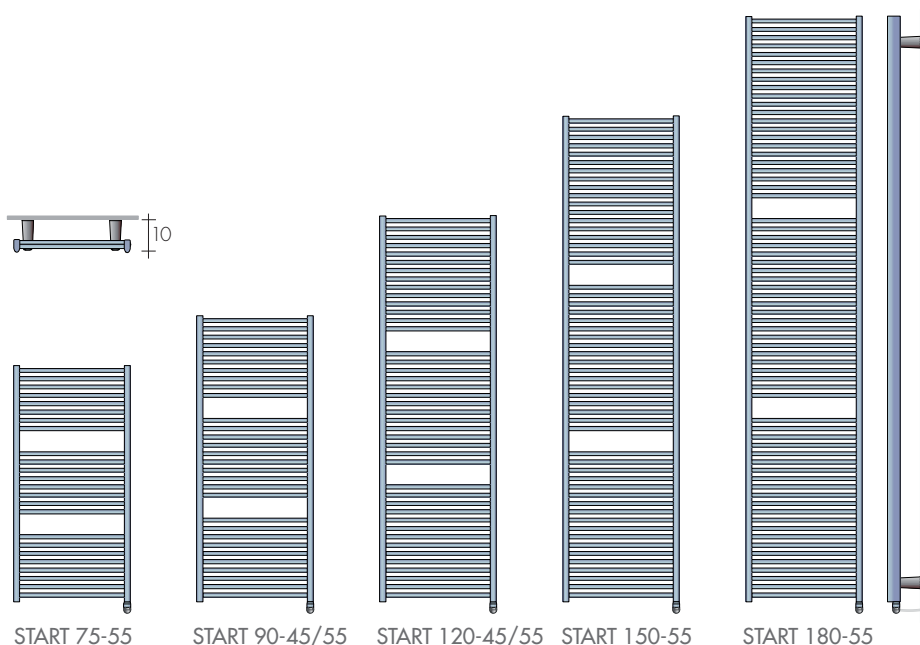

DATI TECNICI pag. 230
 Altre misure a richiesta.
 DATI KIT ELETTRICI pag. 244

SCALDASALVIETTE	+	KIT a scelta	=	SCALDASALVIETTE ELETTRICO
colore di serie bianco o con supplemento colore o cromato		KIT RE Resistenza Elettrica KIT TE Termostato Digitale KIT RI Ricevitore Radio a incasso (escluso Termostato)		colore di serie bianco o nella finitura richiesta con KIT scelto

MODELLO	H-L cm	Bianco	Colori	Colori	KIT RE		KIT TE		KIT RI Ricevitore	
		di serie €	+15% €	+25% €	Resistenza elettrica Art. €	Termostato digitale Art. €	Radio a incasso Art. €			
START	75-55	302,50	347,90	378,10	R400IIE 153,00	R400IITE 209,00	R400IIRI 241,90			
START	90-55	368,30	423,50	460,40	R500IIE 163,00	R500IITE 219,00	R500IIRI 251,90			
START	120-55	437,70	503,40	547,10	R650IIE 174,30	R650IITE 230,30	R650IIRI 263,20			
START	150-55	550,20	632,70	687,80	R800IIE 188,00	R800IITE 244,00	R800IIRI 276,90			
START	180-55	627,50	721,60	784,40	R900IIE 199,50	R900IITE 255,50	R900IIRI 288,40			
FINITURA CROMATA										
ST-CROM	90-45		786,80		R250IIE 150,00	R250IITE 206,00	R250IIRI 238,90			
ST-CROM	120-45		940,00		R400IIE 153,00	R400IITE 209,00	R400IIRI 241,90			
ST-CROM	120-55		973,90		R500IIE 163,00	R500IITE 219,00	R500IIRI 251,90			
ST-CROM	150-55		1226,00		R650IIE 174,30	R650IITE 230,30	R650IIRI 263,20			
ST-CROM	180-55		1398,10		R800IIE 188,00	R800IITE 244,00	R800IIRI 276,90			

Altezza scaldasalviette = H - 4 cm

Ricevitore a parete
(supplemento al KIT RI)
Art. SRP 12,00€

Cronotermostato
radio a parete
Art. RHD 98,50€

Cronotermostato
radio Multi
Art. CTD 120,00€

POSIZIONE RESISTENZA
© Resistenza verticale