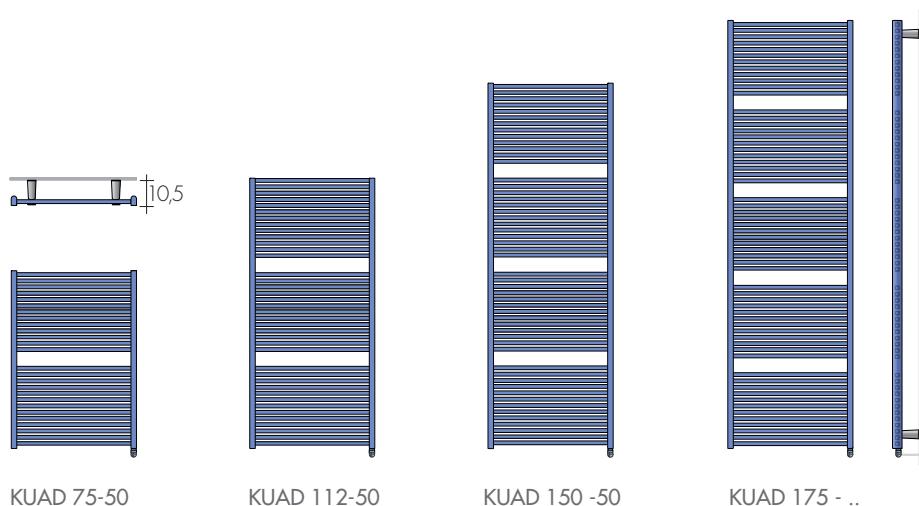

DATI TECNICI pag. 222  
 Altre misure a richiesta  
 DATI KIT ELETTRICI pag. 244

e.KUAD, di serie è costruito con il fronte collettore Quadro.  
 Specificare se il fronte collettore è Curvo

SCALDASALVIETTE	+	KIT a scelta	=	SCALDASALVIETTE ELETTRICO
colore di serie bianco o con supplemento colore o cromato		KIT RE Resistenza Elettrica KIT TE Termostato Digitale KIT RI Ricevitore Radio a incasso (escluso Termostato)		colore di serie bianco o nella finitura richiesta con KIT scelto

MODELLO	HL cm	Bianco	Colori	Colori	KIT RE		KIT TE		KIT RI Ricevitore	
		di serie €	+15% €	+25% €	Resistenza elettrica Art.	€	Termostato digitale Art.	€	Radio a incasso Art.	€
KUAD	75-50	290,10	333,60	362,60	R400IIE	153,00	R400IITE	209,00	R400IIRI	241,90
KUAD	112-50	432,90	497,80	541,10	R500IIE	163,00	R500IITE	219,00	R500IIRI	251,90
KUAD	150-50	539,00	619,90	673,80	R650IIE	174,30	R650IITE	230,30	R650IIRI	263,20
KUAD	175-35	586,00	673,90	732,50	R650IIE	174,30	R650IITE	230,30	R650IIRI	263,20
KUAD	175-55	627,70	721,90	784,60	R800IIE	188,00	R800IITE	244,00	R800IIRI	276,90
FINITURA CROMATA										
Ku-CROM	75-50		638,30		R400IIE	153,00	R400IITE	209,00	R400IIRI	241,90
Ku-CROM	112-50		952,20		R500IIE	163,00	R500IITE	219,00	R500IIRI	251,90
Ku-CROM	150-50		1185,80		R650IIE	174,30	R650IITE	230,30	R650IIRI	263,20
Ku-CROM	175-35		1289,00		R500IIE	163,00	R500IITE	219,00	R500IIRI	251,90
Ku-CROM	175-50		1351,00		R800IIE	188,00	R800IITE	244,00	R800IIRI	276,90

Altezza scaldasalviette = H - 4 cm

Ricevitore a parete (supplemento al KIT RI)  
 Art. SRP 12,00€

Cronotermostato radio a parete  
 Art. RHD 98,50€

Cronotermostato radio Multi  
 Art. CTD 120,00€

POSIZIONE RESISTENZA  
 © Resistenza verticale