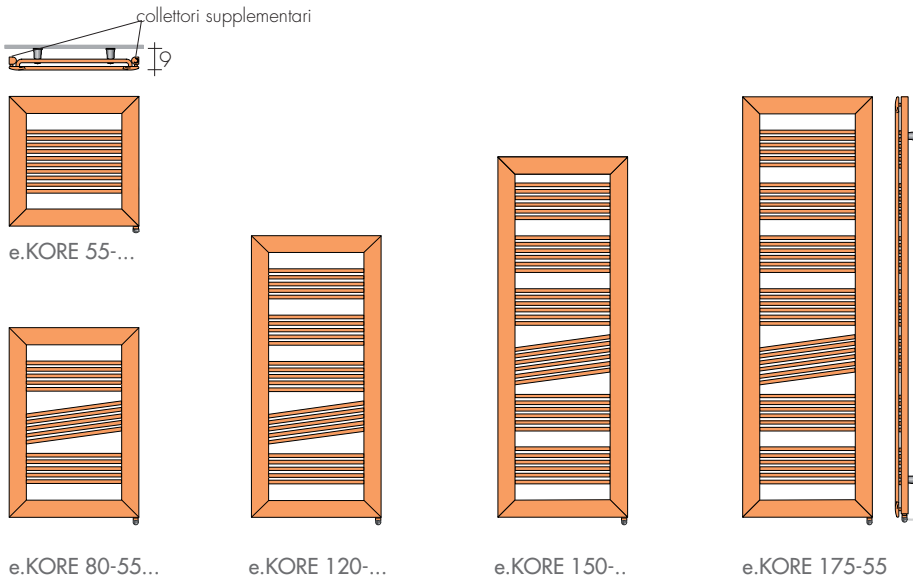

e.KORE -e.KORE COR

design Luigi Brembilla

DATI TECNICI pagg. 140, 142
Altre misure a richiesta
DATI KIT ELETTRICI pag. 244

SCALDASALVIETTE	+	KIT a scelta	=	SCALDASALVIETTE ELETTRICO
colore di serie bianco o con supplemento colore della cartella colori BREM		KIT RE Resistenza Elettrica KIT TE Termostato Digitale KIT RI Ricevitore Radio a incasso (escluso Termostato)		colore di serie bianco o nella finitura richiesta con KIT scelto

MODELLO	HxL cm	Bianco di serie €	Colori +15% €	Colori +25% €	KIT RE		KIT TE		KIT RI Ricevitore Radio a incasso	
					Resistenza Elettrica Art.	€	Termostato Digitale Art.	€	Art.	€
e.KORE	55-55	516,50	594,00	645,60	R400IIE	153,00	R400IITE	209,00	R400IIRI	241,90
e.KORE	55-80	549,20	631,60	686,50	R500IIE	163,00	R500IITE	219,00	R500IIRI	251,90
e.KORE	80-55	577,70	664,40	722,10	R500IIE	163,00	R500IITE	219,00	R500IIRI	251,90
e.KORE	120-32	780,50	897,60	975,60	R500IIE	163,00	R500IITE	219,00	R500IIRI	251,90
e.KORE	120-55	825,40	949,20	1031,80	R650IIE	174,30	R650IITE	230,30	R650IIRI	263,20
e.KORE	150-55	963,30	1107,80	1204,10	R800IIE	188,00	R800IITE	244,00	R800IIRI	276,90
e.KORE	175-55	1101,40	1266,60	1376,80	R900IIE	199,50	R900IITE	255,50	R900IIRI	288,40
KORE COR, modello senza tubi radianti, pag. 142										
e.K-COR	120-32	401,60	461,80	502,00	R400IIE	153,00	R400IITE	209,00	R400IIRI	241,90
e.K-COR	150-32	417,80	480,50	522,30	R500IIE	163,00	R500IITE	219,00	R500IIRI	251,90
e.K-COR	175-55	466,20	536,10	582,80	R650IIE	174,30	R650IITE	230,30	R650IIRI	263,20
Prezzi comprensivi dei collettori supplementari					135,00€					

Ricevitore a parete
(supplemento al KIT RI)
Art. SRP 12,00€

Cronotermostato
radio a parete
Art. RHD 98,50€

Cronotermostato
radio Multi
Art. CTD 120,00€

POSIZIONE RESISTENZA
© Resistenza verticale

KIT RE: Kit Resistenza Elettrica
Riempimento con liquido diatermico
Resistenza Elettrica classe II con filo cm 150
Tappo cromato e Mensole di fissaggio a muro