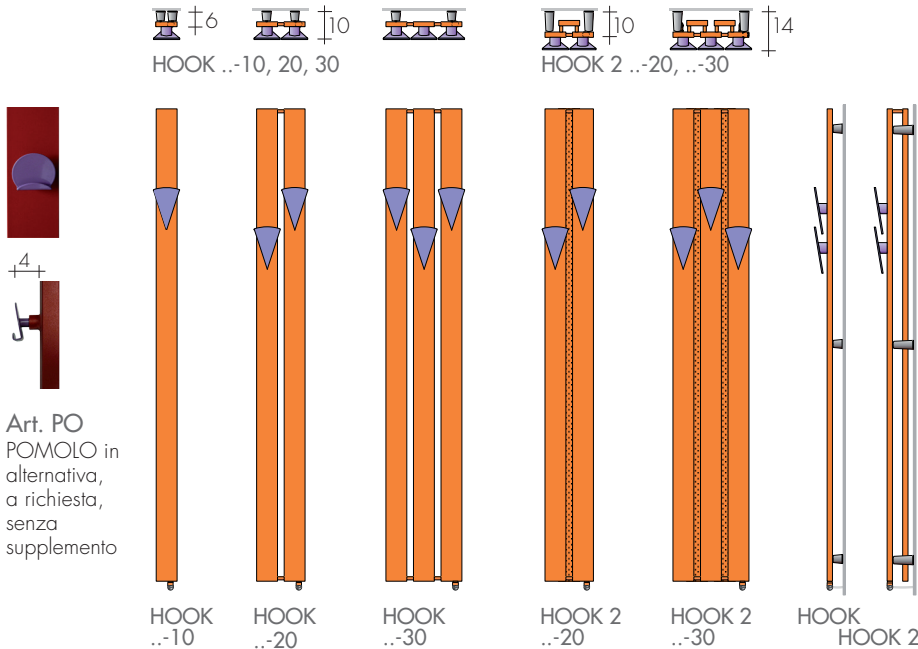

DATI TECNICI pag. 84  
 Altre misure a richiesta.  
 DATI KIT ELETTRICI pag. 244

|  |   |   |   |  |
|--|---|---|---|--|
| SCALDASALVIETTE  | + | KIT<br>a scelta   | = | SCALDASALVIETTE<br>ELETTRICO   |
| colore di serie bianco<br>o con supplemento colore<br>della cartella colori BREM |   | KIT RE Resistenza Elettrica<br>KIT TE Termostato Digitale<br>KIT RI Ricevitore Radio a incasso (escluso Termostato) |   | colore di serie bianco<br>o nella finitura richiesta<br>con KIT scelto |