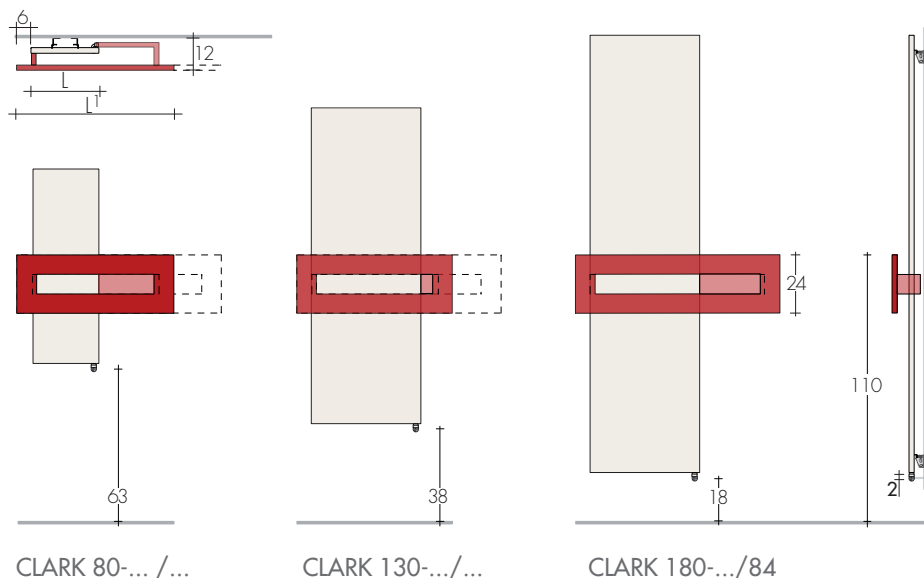

DATI TECNICI pag. 116
 Altre misure a richiesta
 DATI KIT ELETTRICI pag. 244

SCALDASALVIETTE	+	KIT a scelta	=	SCALDASALVIETTE ELETTRICO
colore di serie bianco sablé o con supplemento colore della cartella colori BREM		KIT RE Resistenza Elettrica KIT TE Termostato Digitale KIT RI Ricevitore Radio a incasso (escluso Termostato)		colore bianco sablé o nella finitura richiesta con KIT scelto

MODELLO	H - L/L ¹ cm	Bianco di serie €	Colori +15% €	Colori +25% €	KIT RE Resistenza elettrica Art. €	KIT TE Termostato digitale Art. €	KIT RI Ricevitore Radio a incasso Art. €
CLARK 80-27/64		741,50	852,70	926,90	R400IIE 153,00	R400IITE 209,00	R400IIRI 241,90
CLARK 80-44/84		851,20	978,90	1064,00	R500IIE 163,00	R500IITE 219,00	R500IIRI 251,90
CLARK 130-27/64		814,50	936,70	1018,10	R500IIE 163,00	R500IITE 219,00	R500IIRI 251,90
CLARK 130-44/84		963,70	1108,30	1204,60	R900IIE 199,50	R900IITE 255,50	R900IIRI 288,40
CLARK 180-27/84		944,00	1085,60	1180,00	R800IIE 188,00	R800IITE 244,00	R800IIRI 276,90
CLARK 180-44/84		1076,20	1237,60	1345,30	R1200IIE 216,00	R1200IITE 272,00	R1200IIRI 304,90

R.E. 1200W, resistenza con potenza costante.
 Maniglione con colore diverso dalla piastra:
 L¹ 64cm supplemento 45,00€
 L¹ 84cm supplemento 55,00€

A richiesta
 CLARK-FO Foglia Dorata
 CLARK-FA Foglia Argento

Ricevitore a parete (supplemento al KIT RI)
 Art. SRP 12,00€

Cronotermostato radio a parete
 Art. RHD 98,50€

Cronotermostato radio Multi
 Art. CTD 120,00€

POSIZIONE RESISTENZA
 © Resistenza verticale

KIT RE: Kit Resistenza Elettrica
 Riempimento con liquido diatermico
 Resistenza Elettrica classe II con filo cm 150
 Tappo cromato e Mensole di fissaggio a muro