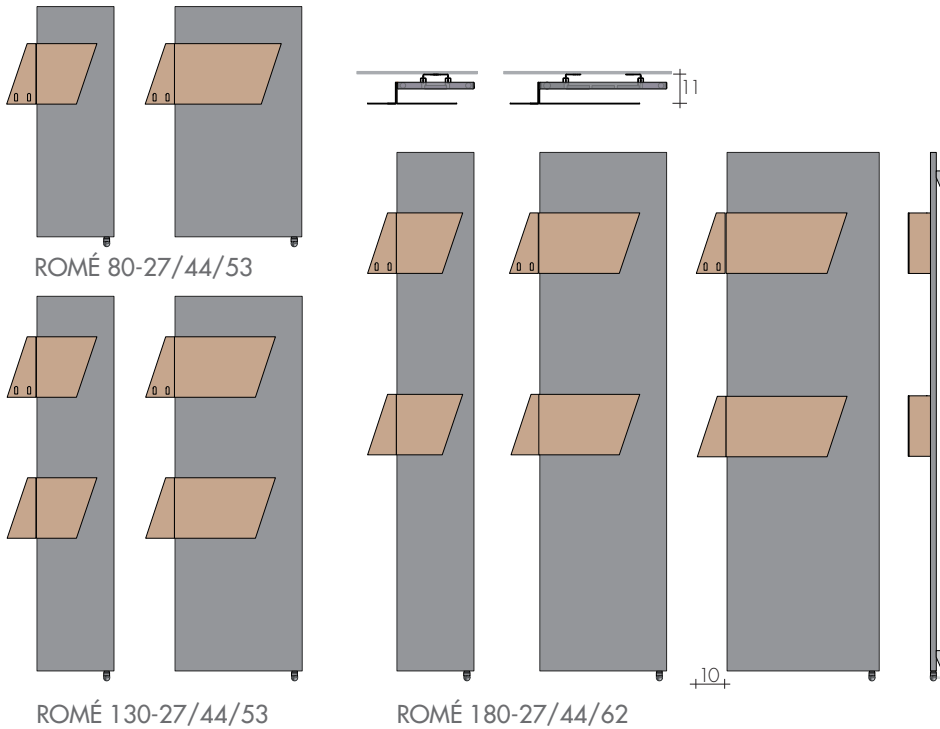

DATI TECNICI pag. 118
 Altre misure a richiesta
DATI KIT ELETTRICI pag. 244

SCALDASALVIETTE	+	KIT a scelta	=	SCALDASALVIETTE ELETTRICO
colore di serie bianco sablé o con supplemento colore della cartella colori BREM		KIT RE Resistenza Elettrica KIT TE Termostato Digitale KIT RI Ricevitore Radio a incasso (escluso Termostato)		colore bianco sablé o nella finitura richiesta con KIT scelto

MODELLO	HL cm	Bianco di serie €	Colori +15% €	Colori +25% €	KIT RE Resistenza elettrica Art. €	KIT TE Termostato digitale Art. €	KIT RI Ricevitore Radio a incasso Art. €
ROMÉ	80-27	496,50	571,00	620,60	R250IIE 150,00	R250IITE 206,00	R250IIRI 238,90
ROMÉ	80-44	584,20	671,80	730,30	R400IIE 153,00	R400IITE 209,00	R400IIRI 241,90
ROMÉ	80-53	637,90	733,60	797,40	R500IIE 163,00	R500IITE 219,00	R500IIRI 251,90
ROMÉ	130-27	609,50	700,90	761,90	R400IIE 153,00	R400IITE 209,00	R400IIRI 241,90
ROMÉ	130-44	736,70	847,20	920,90	R650IIE 174,30	R650IITE 230,30	R650IIRI 263,20
ROMÉ	130-53	797,90	917,60	997,40	R800IIE 188,00	R800IITE 244,00	R800IIRI 276,90
ROMÉ	180-27	717,00	824,60	896,30	R500IIE 163,00	R500IITE 219,00	R500IIRI 251,90
ROMÉ	180-44	849,20	976,60	1061,50	R900IIE 199,50	R900IITE 255,50	R900IIRI 288,40
ROMÉ	180-62	985,60	1133,40	1232,00	R1200IIE 216,00	R1200IITE 272,00	R1200IIRI 304,90

R.E. 1200V, resistenza con potenza costante.

Maniglione con colore diverso dalla piastra:
 tabella colori Brem cadauno suppl. 35,00€

POSIZIONE RESISTENZA
 ☉ Resistenza verticale

KIT RE: Kit Resistenza Elettrica
 Riempimento con liquido diatermico
 Resistenza Elettrica classe II con filo cm 150
 Tappo cromato e Mensole di fissaggio a muro