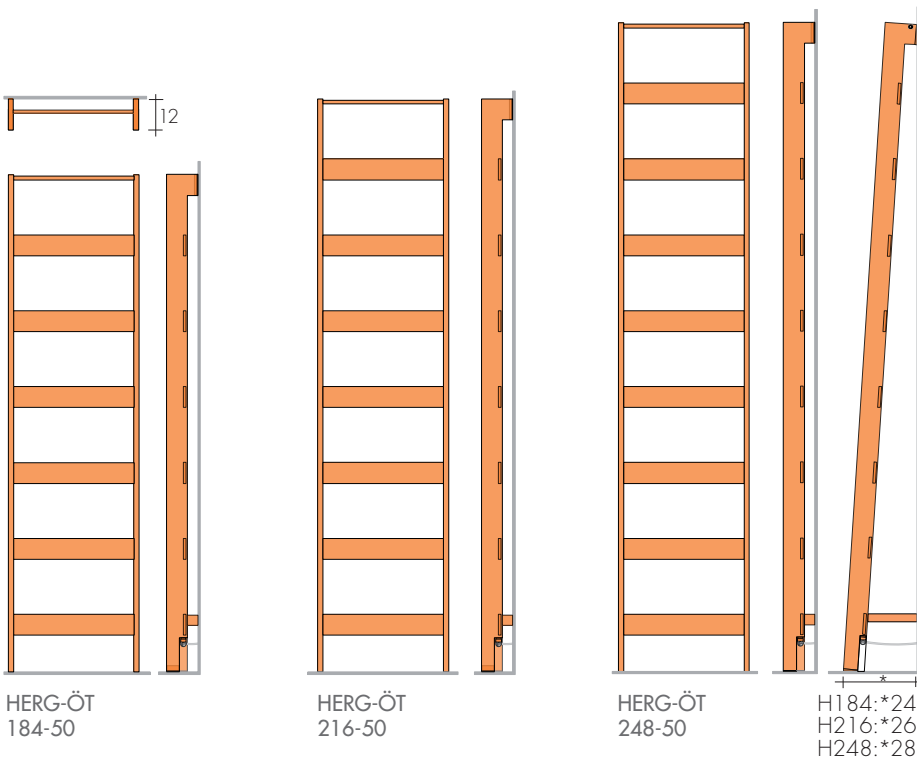

e.HERG-ÖT

design Luigi Brembilla

DATI TECNICI pag. 78
Altre misure a richiesta
DATI KIT ELETTRICI pag. 244

SCALDASALVIETTE	+	KIT a scelta	=	SCALDASALVIETTE ELETTRICO
colore di serie bianco sablé o con supplemento colore della cartella colori BREM		KIT RE Resistenza Elettrica KIT RI Ricevitore Radio a incasso (escluso Termostato)		colore bianco sablé o nella finitura richiesta con KIT scelto

MODELLO	H/L cm	Bianco di serie €	Colori +15% €	Colori +25% €	KIT RE Resistenza elettrica Art. €	KIT TE Termostato digitale Art. €	KIT RI Ricevitore Radio a incasso Art. €
HERG-ÖT 184-50		702,20	807,50	877,80	R650IIE 174,30	-	R650IIRI 263,20
HERG-ÖT 216-50		802,90	923,30	1003,60	R800IIE 188,00	-	R800IIRI 276,90
HERG-ÖT 248-50		896,50	1031,00	1120,60	R900IIE 199,50	-	R900IIRI 288,40
HERG-ÖT inclinato, supplemento		Art. HOI 75,00€					

Ricevitore a parete (supplemento al KIT RI)
Art. SRP 12,00€

Cronotermostato radio a parete
Art. RHD 98,50€

Cronotermostato radio Multi
Art. CTD 120,00€

POSIZIONE RESISTENZA
© Resistenza verticale

KIT RE: Kit Resistenza Elettrica
Riempimento con liquido diatermico
Resistenza Elettrica classe II con filo cm 150
Tappo cromato e Mensole di fissaggio a muro