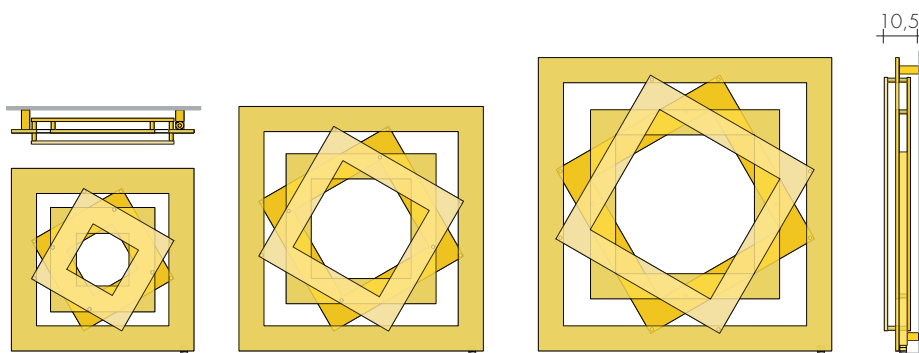

DATI TECNICI pag. 54  
 DATI KIT ELETTRICI pag. 244

e.ZOOM 56-56

e.ZOOM 75-75

e.ZOOM 90-90

SCALDASALVIETTE	+	KIT a scelta	=	SCALDASALVIETTE ELETTRICO
colore di serie bianco sablé o con supplemento colore della cartella colori BREM		KIT RE Resistenza Elettrica KIT TE Termostato Digitale KIT RI Ricevitore Radio a incasso (escluso Termostato)		colore bianco sablé o nella finitura richiesta con KIT scelto