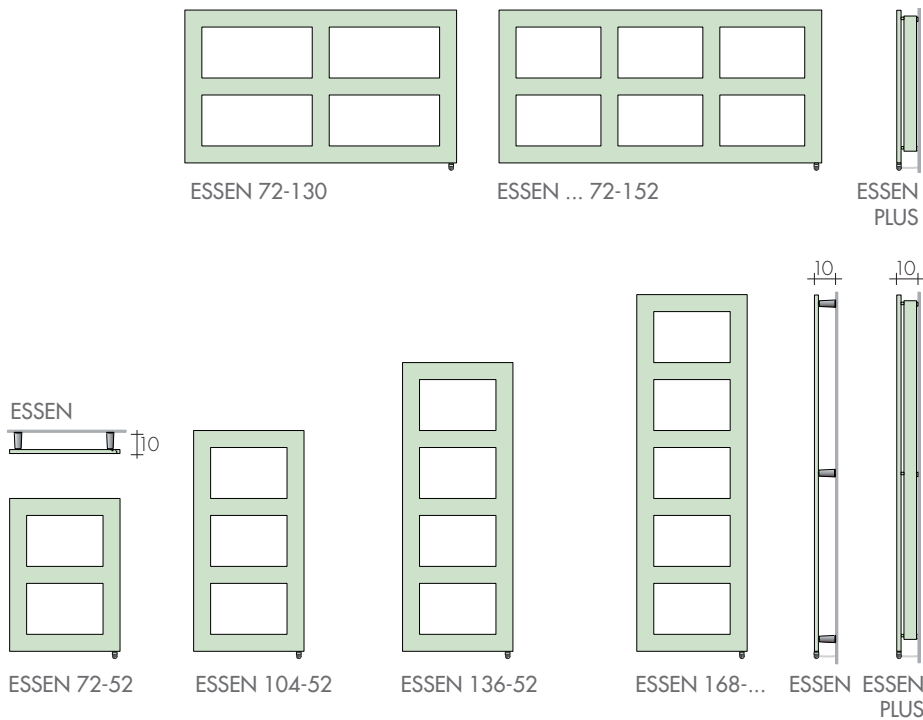

DATI TECNICI pag. 42  
 Altre misure a richiesta  
 DATI KIT ELETTRICI pag. 244

SCALDASALVIETTE	+	KIT a scelta	=	SCALDASALVIETTE ELETTRICO
colore di serie bianco sablé o con supplemento colore o cromato		KIT RE Resistenza Elettrica KIT TE Termostato Digitale KIT RI Ricevitore Radio a incasso (escluso Termostato)		colore bianco sablé o nella finitura richiesta con KIT scelto

MODELLO	HL cm	Bianco di serie	Colori +15%	Colori +25%	KIT RE Resistenza elettrica		KIT TE Termostato digitale		KIT RI Ricevitore Radio a incasso	
		€	€	€	Art.	€	Art.	€	Art.	€
ESSEN	72-52	454,00	522,10	567,50	R250IIE	150,00	R250IITE	206,00	R250IIRI	238,90
ESSEN-PLUS	72-52	567,50	652,60	709,40	R400IIE	153,00	R400IITE	209,00	R400IIRI	241,90
ESSEN	72-130	651,20	748,90	814,00	R650IIE	174,30	R650IITE	230,30	R650IIRI	263,20
ESSEN-PLUS	72-130	781,40	898,60	976,80	R800IIE	188,00	R800IITE	244,00	R800IIRI	276,90
ESSEN-PLUS	72-152	945,60	1087,40	1182,00	R900IIE	199,50	R900IITE	255,50	R900IIRI	288,40
ESSEN	104-52	504,20	579,80	630,30	R400IIE	153,00	R400IITE	209,00	R400IIRI	241,90
ESSEN	136-52	605,10	695,90	756,40	R500IIE	163,00	R500IITE	219,00	R500IIRI	251,90
ESSEN	168-52	671,20	771,90	839,00	R650IIE	174,30	R650IITE	230,30	R650IIRI	263,20
ESSEN-PLUS	168-52	906,00	1041,90	1132,50	R900IIE	199,50	R900IITE	255,50	R900IIRI	288,40
ESSEN CROM	72-52		998,60		R250IIE	150,00	R250IITE	206,00	R250IIRI	238,90
ESSEN CROM	72-130		1432,70		R500IIE	163,00	R500IITE	219,00	R500IIRI	251,90
ESSEN CROM	136-52		1331,40		R400IIE	153,00	R400IITE	209,00	R400IIRI	241,90
ESSEN CROM	168-64		1507,80		R650IIE	174,30	R650IITE	230,30	R650IIRI	263,20