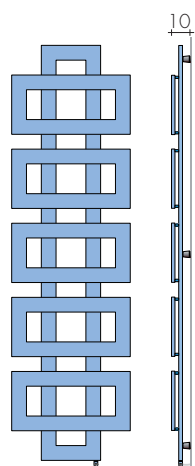

e.CROSS-RV

DATI TECNICI pag. 32
 Altre misure a richiesta
 DATI KIT ELETTRICI pag. 244

CROSS-RV 68-104

CROSS-RV 104-48

CROSS-RV 68-144

CROSS-RV 144-48

CROSS-RV 224-64

CROSS-RV 184-48

CROSS-RV 184-48

CROSS-RV 70-144

SCALDASALVIETTE	+	KIT a scelta	=	SCALDASALVIETTE ELETTRICO
colore di serie bianco sablé o con supplemento colore della cartella colori Brem		KIT RE Resistenza elettrica KIT TE Termostato digitale KIT RI Ricevitore Radio a incasso (escluso Termostato)		colore bianco sablé o nella finitura richiesta con KIT scelto

MODELLO	HxL cm	Bianco di serie €	Colori +15% €	Colori +25% €	KIT RE Resistenza elettrica Art. €	KIT TE Termostato digitale Art. €	KIT RI Ricevitore Radio a incasso Art. €
CROSS-RV 68-104		749,00	861,40	936,30	R650IIE 174,30	R650IITE 230,30	R650IIRI 263,20
CROSS-RV 68-144		878,90	1010,70	1098,60	R800IIE 188,00	R800IITE 244,00	R800IIRI 276,90
CROSS-RV 104-48		674,90	776,10	843,60	R500IIE 163,00	R500IITE 219,00	R500IIRI 251,90
CROSS-RV 144-48		862,70	992,10	1078,40	R650IIE 174,30	R650IITE 230,30	R650IIRI 263,20
CROSS-RV 184-48		1051,60	1209,30	1314,50	R900IIE 199,50	R900IITE 255,50	R900IIRI 288,40
CROSS-RV 224-64		1173,70	1349,80	1467,10	R1200IIE 216,00	R1200IITE 272,00	R1200IIRI 304,90