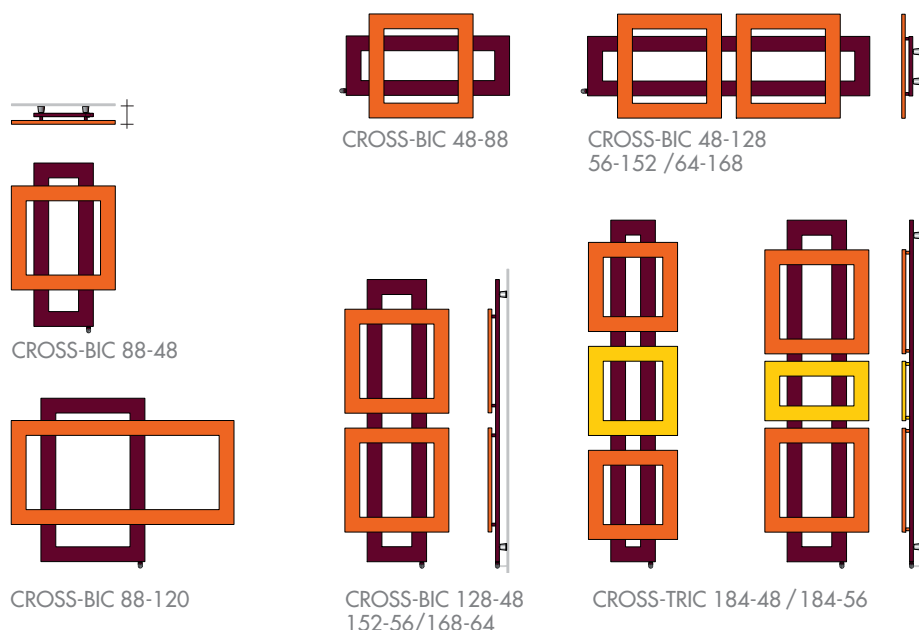

e.CROSS..

BICOLOR / TRICOLOR - FOGLIA DORATA / ARGENTO

DATI TECNICI pag. 24
 Altre misure a richiesta
 DATI KIT ELETTRICI pag. 244

SCALDASALVIETTE	+	KIT a scelta	=	SCALDASALVIETTE ELETTRICO
finitura scelta		KIT RE Resistenza Elettrica KIT TE Termostato Digitale KIT RI Ricevitore Radio a incasso (escluso Termostato)		finitura scelta con KIT scelto

MODELLO	HL cm	Bicolor Cross-BIC €	Tricolor Cross-TRIC €	Foglia FO/FA €	KIT RE Resistenza elettrica Art. €	KIT TE Termostato digitale Art. €	KIT RI Ricevitore Radio a incasso Art. €
CROSS-...	48-88	768,90	-	1484,90	R400IIE 153,00	R400IITE 209,00	R400IIRI 241,90
CROSS-...	48-128	1067,30	1141,00	2061,20	R650IIE 174,30	R650IITE 230,30	R650IIRI 263,20
CROSS-...	56-152	1157,20	1236,90	2234,40	R800IIE 188,00	R800IITE 244,00	R800IIRI 276,90
CROSS-...	64-168	1210,30	1304,10	2337,20	R900IIE 199,50	R900IITE 255,50	R900IIRI 288,40
CROSS-...	88-48	754,60	-	1457,20	R400IIE 153,00	R400IITE 209,00	R400IIRI 241,90
CROSS-...	88-120	940,20	-	1815,60	R650IIE 174,30	R650IITE 230,30	R650IIRI 263,20
CROSS-...	128-48	1059,10	1132,20	2045,10	R650IIE 174,30	R650IITE 230,30	R650IIRI 263,20
CROSS-...	152-56	1147,10	1226,30	2215,20	R800IIE 188,00	R800IITE 244,00	R800IIRI 276,90
CROSS-...	168-64	1293,80	1384,40	2311,60	R900IIE 199,50	R900IITE 255,50	R900IIRI 288,40
CROSS-...	184-48	1407,00	1505,50	2410,80	R900IIE 199,50	R900IITE 255,50	R900IIRI 288,40
CROSS-...	184-56	1459,50	1561,70	2471,70	R900IIE 199,50	R900IITE 255,50	R900IIRI 288,40

Ricevitore a parete
Radio a incasso
(supplemento al KIT RI)
Art. SRP 12,00€

Cronotermostato
radio a parete
Art. RHD 98,50€

Cronotermostato
radio Multi
Art. CTD 120,00€

CROSS-BIC Cross Bicolor
 CROSS-TRIC Cross Tricolor
 CROSS-FO Cross Foglia Dorata
 CROSS-FA Cross Foglia Argento

POSIZIONE RESISTENZA
 © Resistenza orizzontale
 © Resistenza verticale

KIT RE: Kit Resistenza Elettrica
 Riempimento con liquido diatermico
 Resistenza Elettrica classe II con filo cm 150
 Tappo cromato e Mensole di fissaggio a muro