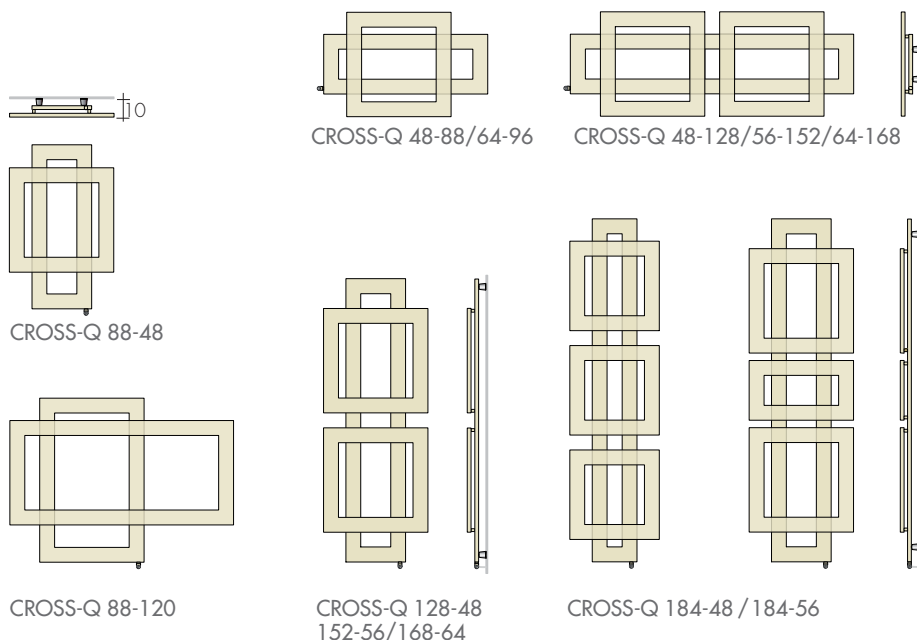

## SCALDASALVIETTE A QUADRI SOVRAPPOSTI

DATI TECNICI pag. 17  
 Altre misure a richiesta.  
 DATI KIT ELETTRICI pag. 244

SCALDASALVIETTE	+	KIT a scelta	=	SCALDASALVIETTE ELETTRICO
colore di serie bianco o con supplemento colore della cartella BREM		KIT RE Resistenza Elettrica KIT TE Termostato Digitale KIT RI Ricevitore Radio a incasso (escluso Termostato)		colore di serie bianco o nella finitura richiesta con KIT scelto

MODELLO	HL cm	Bianco di serie €	Colori +15% €	Colori +25% €	KIT RE Resistenza elettrica Art. €	KIT TE Termostato digitale Art. €	KIT RI Ricevitore Radio a incasso Art. €
CROSS-Q 48-88		505,00	580,80	631,30	R400IIE 153,00	R400IITE 209,00	R400IIRI 241,90
CROSS-Q 48-128		701,10	806,30	876,40	R650IIE 174,30	R650IITE 230,30	R650IIRI 263,20
CROSS-Q 56-152		760,00	874,00	950,00	R800IIE 188,00	R800IITE 244,00	R800IIRI 276,90
CROSS-Q 64-96		570,30	655,80	712,90	R500IIE 163,00	R500IITE 219,00	R500IIRI 251,90
CROSS-Q 64-168		795,00	914,30	993,80	R900IIE 199,50	R900IITE 255,50	R900IIRI 288,40
CROSS-Q 88-48		495,70	570,10	619,60	R400IIE 153,00	R400IITE 209,00	R400IIRI 241,90
CROSS-Q 88-120		617,60	710,20	772,00	R650IIE 174,30	R650IITE 230,30	R650IIRI 263,20
CROSS-Q 128-48		695,70	800,10	869,60	R650IIE 174,30	R650IITE 230,30	R650IIRI 263,20
CROSS-Q 152-56		753,50	866,50	941,90	R800IIE 188,00	R800IITE 244,00	R800IIRI 276,90
CROSS-Q 168-64		805,20	926,00	1006,50	R900IIE 199,50	R900IITE 255,50	R900IIRI 288,40
CROSS-Q 184-48		904,40	1040,10	1130,50	R900IIE 199,50	R900IITE 255,50	R900IIRI 288,40
CROSS-Q 184-56		943,20	1084,70	1179,00	R900IIE 199,50	R900IITE 255,50	R900IIRI 288,40