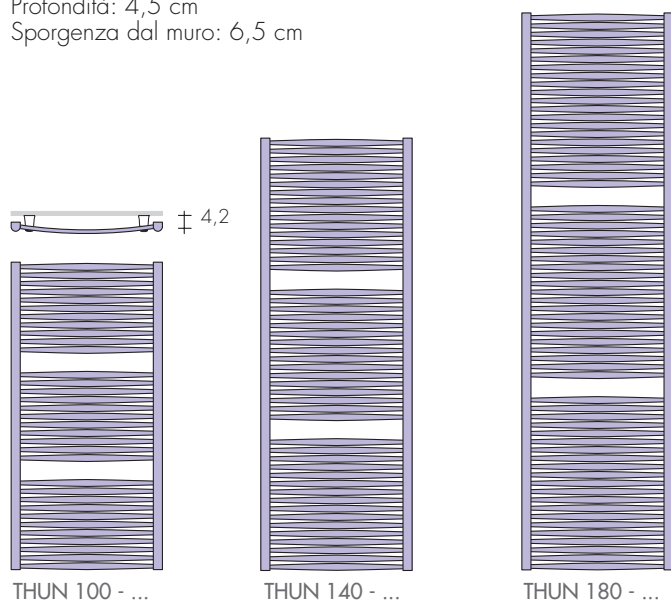

THUN - THUN MULTI

THUN è leggermente arcuato ed ha tubi costruiti in una forma unica ed esclusiva. L'effetto gradevole della forma arcuata di Thun

è immediatamente percepibile guardandolo frontalmente: i tubi, tondi alle estremità, si appiattiscono nella loro parte centrale diven-

design Luigi Brebbia
tando ovali. Questa soluzione fa sì che i tubi si "fondano" l'uno con l'altro alla vista, dando forma ad un oggetto fortemente artistico.

DIMENSIONI

Larghezze: 50 / 67 cm
Altezze: 79,7 / 101,7 / 143 / 184,2 cm
Profondità: 4,5 cm
Sporgenza dal muro: 6,5 cm

DIMENSIONI

Larghezze: 97 / 127 / 144 cm
Altezze 55 / 66 cm
Profondità 4,5 cm
Sporgenza dal muro: 6,5 cm

MODELLO

MODELLO	HL cm	Bianco sablé di serie €	EN 442 Δt 50 K watt	▲▼ int.att. •cm	Altezza		Peso M Kg	Volume V dm ³	VERSIONI MISTE*	
					H cm	L cm			Resistenza elettrica cl.II W	€
THUN	80-50	483,70	432	47	77,0	50	6,9	2,4	400	80,80
THUN	100-50	618,10	531	47	101,7	50	8,4	3,0	500	82,50
THUN	100-65	769,50	672	64	101,7	67	11,1	3,5	650	84,30
THUN	140-50	869,10	761	47	143	50	12,2	4,3	800	88,00
THUN	140-65	1081,60	963	64	143	67	16,1	5,0	900	90,80
THUN	180-50	1119,70	999	47	184,2	50	15,9	5,6	900	90,80
THUN	180-65	1404,80	1265	64	184,2	67	21	6,5	1200	97,30
THUN CROM	100-50	1112,60	425	47	101,7	50	8,4	3,0	400	80,80
THUN CROM	140-50	1564,30	609	47	143	50	12,2	4,3	650	84,30
THUN CROM	180-50	1982,50	799	47	184,2	50	15,9	5,6	800	88,00
THUN DUE	55-100	615,80	662	94	55	97	13,6	3,2	650	84,30
THUN DUE	55-130	755,10	838	124	55	127	18	3,8	-	-
THUN TRE	55-145	877,90	993	141	55	144	20	4,7	-	-
THUN DUE	66-100	668,10	728	94	66	97	15,1	3,7	800	88,00
THUN DUE	66-130	821,40	922	124	66	127	20	4,3	900	90,80
THUN TRE	66-145	956,40	1092	141	66	144	22,3	5,3	-	-