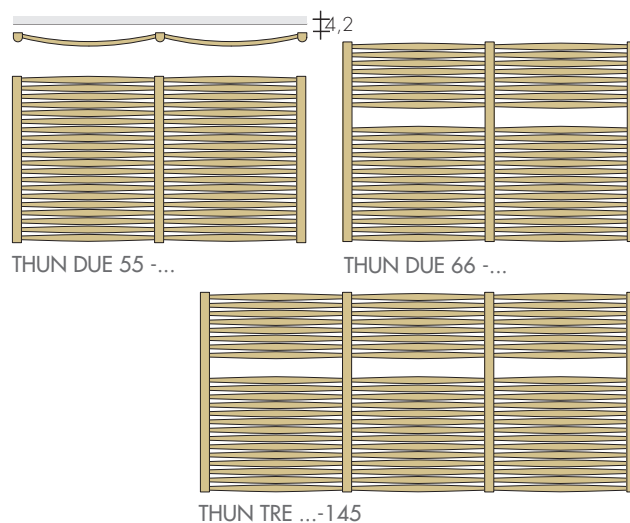

THUN - THUN MULTI

THUN è leggermente arcuato ed ha tubi costruiti in una forma unica ed esclusiva. L'effetto gradevole della forma arcuata di Thun

è immediatamente percepibile guardandolo frontalmente: i tubi, tondi alle estremità, si appiattiscono nella loro parte centrale diven-

design Luigi Brebbia
tando ovali. Questa soluzione fa sì che i tubi si "fondano" l'uno con l'altro alla vista, dando forma ad un oggetto fortemente artistico.

DIMENSIONI

Larghezze: 50 / 67 cm
Altezze: 79,7 / 101,7 / 143 / 184,2 cm
Profondità: 4,5 cm
Sporgenza dal muro: 6,5 cm

DIMENSIONI

Larghezze: 97 / 127 / 144 cm
Altezze 55 / 66 cm
Profondità 4,5 cm
Sporgenza dal muro: 6,5 cm

MODELLO

MODELLO	HL cm	Bianco sablé di serie €	EN 442 Δt 50 K watt	▲▼ int.att. •cm	Altezza		Peso M Kg	Volume V dm ³	VERSIONI MISTE*	
					H cm	L cm			Resistenza elettrica cl.II W	€
THUN	80-50	483,70	432	47	77,0	50	6,9	2,4	400	80,80
THUN	100-50	618,10	531	47	101,7	50	8,4	3,0	500	82,50
THUN	100-65	769,50	672	64	101,7	67	11,1	3,5	650	84,30
THUN	140-50	869,10	761	47	143	50	12,2	4,3	800	88,00
THUN	140-65	1081,60	963	64	143	67	16,1	5,0	900	90,80
THUN	180-50	1119,70	999	47	184,2	50	15,9	5,6	900	90,80
THUN	180-65	1404,80	1265	64	184,2	67	21	6,5	1200	97,30
THUN CROM	100-50	1112,60	425	47	101,7	50	8,4	3,0	400	80,80
THUN CROM	140-50	1564,30	609	47	143	50	12,2	4,3	650	84,30
THUN CROM	180-50	1982,50	799	47	184,2	50	15,9	5,6	800	88,00
THUN DUE	55-100	615,80	662	94	55	97	13,6	3,2	650	84,30
THUN DUE	55-130	755,10	838	124	55	127	18	3,8	-	-
THUN TRE	55-145	877,90	993	141	55	144	20	4,7	-	-
THUN DUE	66-100	668,10	728	94	66	97	15,1	3,7	800	88,00
THUN DUE	66-130	821,40	922	124	66	127	20	4,3	900	90,80
THUN TRE	66-145	956,40	1092	141	66	144	22,3	5,3	-	-

*Solo per valvola mista o accessorio TR p.243

ESECUZIONI DI SERIE

Colore bianco sablé, mensole bianche M4F
Valvola di sfianto \varnothing 1/8" - Tolleranze \pm 3mm
PRESSIONE MASSIMA DI ESERCIZIO 6 BAR

ESECUZIONI A RICHIESTA