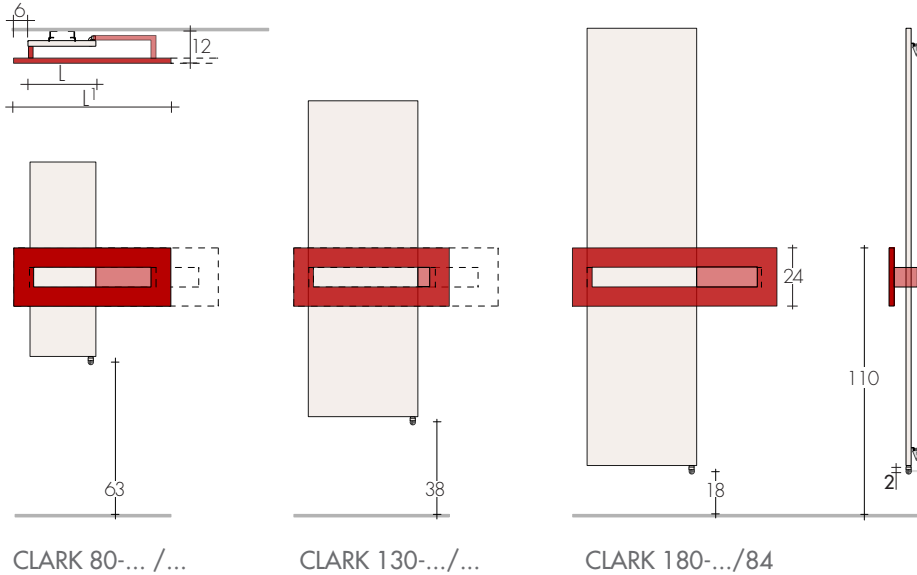

DONNEES TECHNIQUES page 116  
Dimensions différentes sur demande  
DONNEES KIT ELECTRIQUES page 244

SECHE-SERVIETTES	+	KIT au choix	=	SECHE-SERVIETTES ELECTRIQUE
couleur standard blanc sablé ou peinture d'après nuancier Brem avec supplément		KIT RE Résistance électrique KIT TE Thermostat Digital KIT RI Récepteur Radio (sans Thermostat d'ambiance)		en couleur blanc sablé ou d'après nuancier Brem avec KIT choisi

MODELE	H - L/L <sup>1</sup> cm	Blanc standard €	Couleurs +15% €	Couleurs +25% €	KIT RE		KIT TE		KIT RI Récepteur	
					Résistance électrique Art.	€	Thermostat digital Art.	€	Radio à encastrer Art.	€
CLARK 80-27/64		830,50	955,10	1038,10	R400IIE 165,20	R400IITE 225,70	R400IIRI 261,30			
CLARK 80-44/84		953,30	1096,30	1191,60	R500IIE 176,00	R500IITE 236,50	R500IIRI 272,10			
CLARK 130-27/64		912,20	1049,00	1140,30	R500IIE 176,00	R500IITE 236,50	R500IIRI 272,10			
CLARK 130-44/84		1079,30	1241,20	1349,10	R900IIE 215,50	R900IITE 275,90	R900IIRI 311,50			
CLARK 180-27/84		1057,30	1215,90	1321,60	R800IIE 203,00	R800IITE 263,50	R800IIRI 299,10			
CLARK 180-44/84		1205,30	1386,10	1506,60	R1200IIE 233,30	R1200IITE 293,80	R1200IIRI 329,30			

Barre en couleur différente du panneau :  
L<sup>1</sup> 64cm supplément 50,40€  
L<sup>1</sup> 84cm supplément 61,60€

Sur demande  
CLARK-FO Feuille Dorée  
CLARK-FA Feuille d'Argent

POSITION RESISTANCE  
© Résistance verticale