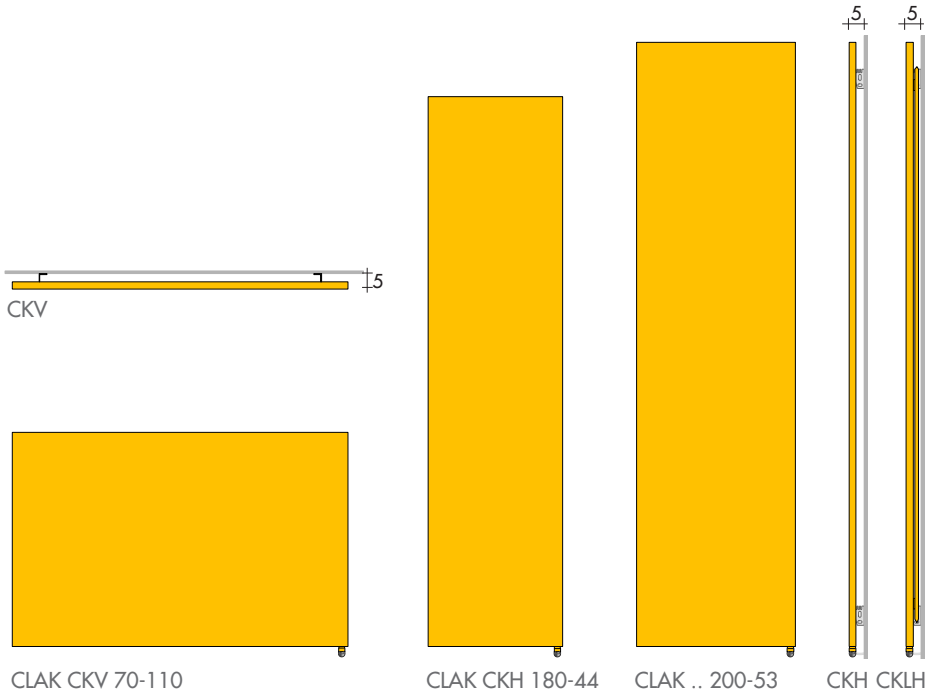

DONNEES TECHNIQUES page 114
Dimensions différentes sur demande
DONNEES KIT ELECTRIQUES page 244

CLAK CKV 70-110

CLAK CKH 180-44

CLAK .. 200-53

CKH CKLH

RADIATEUR	+	KIT au choix	=	RADIATEUR ELECTRIQUE
couleur standard blanc sablé ou peinture d'après nuancier Brem avec supplément		KIT RE Résistance électrique KIT TE Thermostat Digital KIT RI Récepteur Radio (sans Thermostat d'ambiance)		en couleur blanc sablé ou d'après nuancier Brem avec KIT choisi