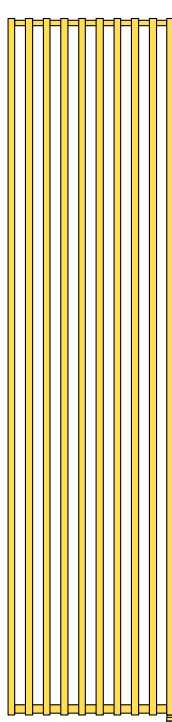

# e.REGULAR

DONNEES TECHNIQUES page 70  
Dimensions différentes sur demande  
DONNEES KIT ELECTRIQUES page 244

REGULAR R 75-15..

REGULAR R 200-..

RADIATEUR	+	KIT au choix	=	RADIATEUR ELECTRIQUE
couleur standard blanc sablé ou peinture d'après nuancier Brem avec supplément		KIT RE Résistance électrique KIT TE Thermostat Digital KIT RI Récepteur Radio (sans Thermostat d'ambiance)		en couleur blanc sablé ou d'après nuancier Brem avec KIT choisi

MODELE	H/n° pas 50 mm cm/el.	larg. cm	Blanc standard €	Couleurs +15% €	Couleurs +25% €	KIT RE Résistance électrique Art. €	KIT TE Thermostat digital Art. €	KIT RI Récepteur Radio à encastrer Art. €
REGULAR R 75/15	72	738,10	848,80	922,60	R900IIE 215,50	R900IITE 275,90	R900IIRI 311,50	
REGULAR R 200/6	27	782,00	899,30	977,50	R900IIE 215,50	R900IITE 275,90	R900IIRI 311,50	
REGULAR R 200/8	37	947,80	1090,00	1184,80	R1200IIE 233,30	R1200IITE 293,80	R1200IIRI 329,30	
REGULAR R 200/10	42	1113,60	1280,60	1392,00	R1500IIE 251,60	R1500IITE 312,10	R1500IIRI 347,70	