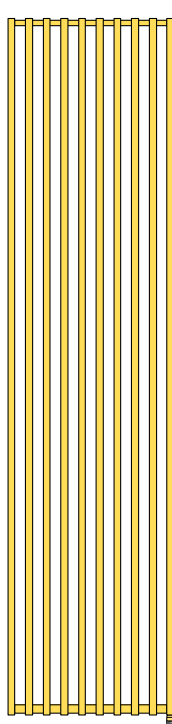

# e.REGULAR

DONNEES TECHNIQUES page 70  
Dimensions différentes sur demande  
DONNEES KIT ELECTRIQUES page 244

REGULAR R 75-15..

REGULAR R 200-..

RADIATEUR	+	KIT au choix	=	RADIATEUR ELECTRIQUE
couleur standard blanc sablé ou peinture d'après nuancier Brem avec supplément		KIT RE Résistance électrique KIT TE Thermostat Digital KIT RI Récepteur Radio (sans Thermostat d'ambiance)		en couleur blanc sablé ou d'après nuancier Brem avec KIT choisi

MODELE	H/n° pas 50 mm cm/el.	larg. cm	Blanc standard €	Couleurs +15% €	Couleurs +25% €	KIT RE Résistance électrique Art. €	KIT TE Thermostat digital Art. €	KIT RI Récepteur Radio à encastrer Art. €
REGULAR R 75/15	72	738,10	848,80	922,60	R900IIE 215,50	R900IITE 275,90	R900IIRI 311,50	
REGULAR R 200/6	27	782,00	899,30	977,50	R900IIE 215,50	R900IITE 275,90	R900IIRI 311,50	
REGULAR R 200/8	37	947,80	1090,00	1184,80	R1200IIE 233,30	R1200IITE 293,80	R1200IIRI 329,30	
REGULAR R 200/10	42	1113,60	1280,60	1392,00	R1500IIE 251,60	R1500IITE 312,10	R1500IIRI 347,70	