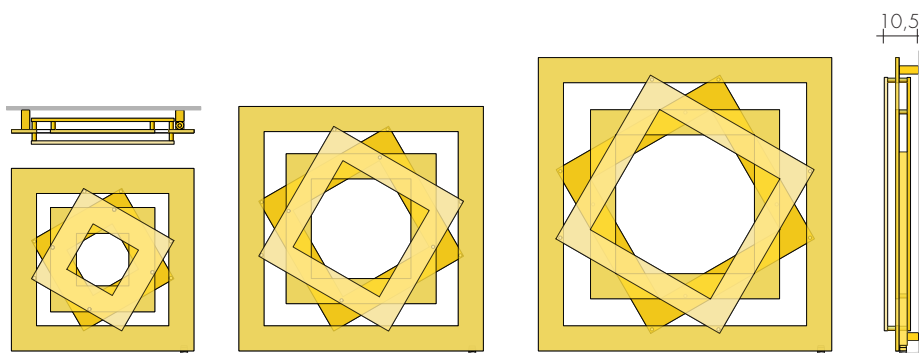

DONNEES TECHNIQUES page 54  
DONNEES KIT ELECTRIQUES page 244

e.ZOOM 56-56

e.ZOOM 75-75

e.ZOOM 90-90

SECHE-SERVIETTES	+	KIT au choix	=	SECHE-SERVIETTES ELECTRIQUE
couleur standard blanc sablé ou peinture d'après nuancier Brem avec supplément		KIT RE Résistance électrique KIT TE Thermostat Digital KIT RI Récepteur Radio (sans Thermostat d'ambiance)		en couleur blanc sablé ou d'après nuancier Brem avec KIT choisi

MODELE	H/L cm	Blanc standard €	Couleurs +15% €	Couleurs +25% €	KIT RE		KIT TE		KIT RI Récepteur Radio à encastrer Art. €
					Résistance électrique Art. €	Thermostat digital Art. €	Résistance électrique Art. €	Thermostat digital Art. €	
e.ZOOM 56-56	56-56	889,60	1023,00	1112,00	R400IIE 165,20	R400IITE 225,70	R400IIRI 261,30		
e.ZOOM 75-75	75-75	1013,00	1165,00	1266,30	R650IIE 188,20	R650IITE 248,70	R650IIRI 284,30		
e.ZOOM 90-90	90-90	1118,90	1286,70	1398,60	R900IIE 215,50	R900IITE 275,90	R900IIRI 311,50		