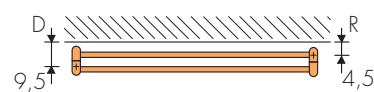

Δt autres que 50 K : consulter les Données techniques de Brem

Modèle collecteur hauteur longueur
Grata vertical cm cm
GRV 50 - 180

REALISATIONS SUR DEMANDE

Rendements caloriques et coûts selon extension :
- hauteurs collecteurs tous les 3 cm
- longueurs tubes chauffants tous les 10 cm

Réalizations sur mesure (±3 mm)

Dimensions supérieures à 3 m : sur devis
Mesures pour 5 cm, mesure supérieure +15%

VERSION DOUBLE GDV

On unit deux radiateurs GRV

PRIX GDV GRV x 2 + 108,20€

Raccordement standard EG

(départ sur la partie avant gauche, retour sur la partie arrière droite).

Rendements indicatifs GDV : 1 radiateur x 1,65