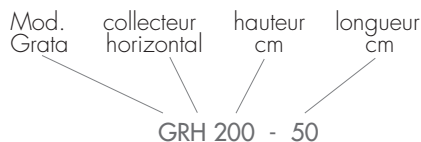

Δt autres que 50 K : consulter les Données techniques de Brem

RÉALISATIONS SUR DEMANDE

- Rendements caloriques et coûts selon extension :
- longueurs collecteurs tous les 3 cm
- hauteurs tubes chauffants tous les 10 cm

Réalisations sur mesure (±3 mm)

Dimensions supérieures à 3 m : sur devis
Hauteurs pour 5 cm, mesure supérieure + 15%