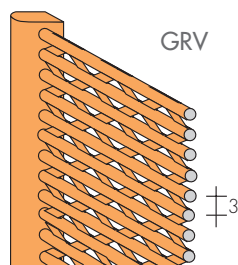

Δt autres que 50 K : consulter les Données techniques de Brem

Modèle collecteur hauteur longueur
Grata vertical cm cm
GRV 50 - 180

REALISATIONS SUR DEMANDE

Rendements caloriques et coûts selon extension :
- hauteurs collecteurs tous les 3 cm
- longueurs tubes chauffants tous les 10 cm

Réalizations sur mesure (±3 mm)

Dimensions supérieures à 3 m : sur devis
Mesures pour 5 cm, mesure supérieure +15%

**VERSION DOUBLE GDV**

On unit deux radiateurs GRV

PRIX GDV GRV x 2 + 108,20€

Raccordement standard EG