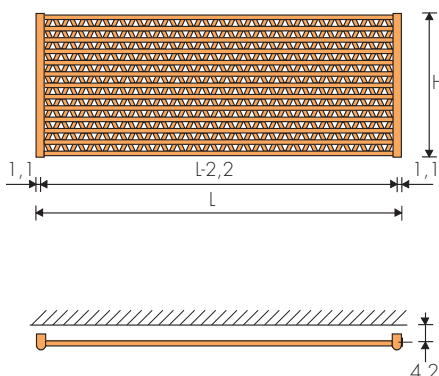

MODELE GRH

à tubes chauffants verticaux

H : de 60 à 300 cm (tous les 20 cm)
Hauteurs sur demande tous les 5 cm

L : de 20 à 110 cm (tous les 6 cm)
Largeurs sur demande tous les 3 cm

ENTRAXE RACCORDEMENTS MODELE GRH

Raccords verticaux EG
▲▽ e.r. = L - 4 cm

Raccords latéraux
▲▽ e.r. = H - 2,2 cm

* Saillie manchons 1 cm

Raccordement CD :

▲▽ e.r. = L + 8,4 cm avec robinets Brem

RACCORDEMENT STANDARD EG Ø 1/2"

▲▽ e.r. = L - 4 cm

MODELE GRV

à tubes chauffants horizontaux

H : de 20 à 116 cm (tous les 6 cm)
Hauteurs sur demande tous les 3 cm

L : de 60 à 300 cm (tous les 20 cm)
Longueurs sur demande tous les 5 cm

ENTRAXE RACCORDEMENTS MODELE GRV

Raccords verticaux EG
▲▽ e.r. = L - 2,2 cm

Raccords latéraux
▲▽ e.r. = H - 4 cm

* Saillie manchons 1 cm

Raccordement inversé
(H + 6 cm) Art. REG 70,40€

▲▽ e.r. = L - 15 cm (avec robinets Brem)

RACCORDEMENT STANDARD EG Ø 1/2"