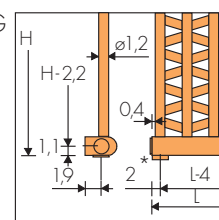

MODELE GRH

à tubes chauffants verticaux

H : de 60 à 300 cm (tous les 20 cm)
Hauteurs sur demande tous les 5 cm

L : de 20 à 110 cm (tous les 6 cm)
Largeurs sur demande tous les 3 cm

ENTRAXE RACCORDEMENTS MODELE GRH

Raccords verticaux EG
▲▽ e.r. = L - 4 cm

Raccords latéraux
▲▽ e.r. = H - 2,2 cm

* Saillie manchons 1 cm

Raccordement CD :

▲▽ e.r. = L + 8,4 cm avec robinets Brem

RACCORDEMENT STANDARD EG Ø 1/2"

▲▽ e.r. = L - 4 cm

Raccords verticaux EG
▲▽ e.r. = L - 2,2 cm

Raccords latéraux
▲▽ e.r. = H - 4 cm

* Saillie manchons 1 cm

Raccordement inversé
(H + 6 cm) Art. REG 70,40€

▲▽ e.r. = L - 15 cm (avec robinets Brem)

RACCORDEMENT STANDARD EG Ø 1/2"