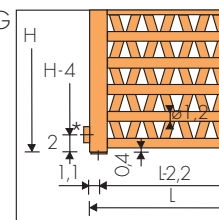

Raccords verticaux EG
▲▽ e.r. = L - 4 cm

Raccords latéraux
▲▽ e.r. = H - 2,2 cm

* Saillie manchons 1 cm

Raccordement CD :

▲▽ e.r. = L + 8,4 cm avec robinets Brem

RACCORDEMENT STANDARD EG Ø 1/2"

▲▽ e.r. = L - 4 cm

MODELE GRV

à tubes chauffants horizontaux

H : de 20 à 116 cm (tous les 6 cm)
Hauteurs sur demande tous les 3 cm

L : de 60 à 300 cm (tous les 20 cm)
Longueurs sur demande tous les 5 cm

ENTRAXE RACCORDEMENTS MODELE GRV

Raccords verticaux EG
▲▽ e.r. = L - 2,2 cm

Raccords latéraux
▲▽ e.r. = H - 4 cm

* Saillie manchons 1 cm

Raccordement inversé
(H + 6 cm) Art. REG 70,40€

▲▽ e.r. = L - 15 cm (avec robinets Brem)

RACCORDEMENT STANDARD EG Ø 1/2"