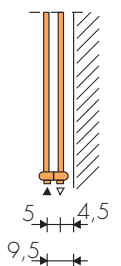

VERSION DOUBLE GDH

On unit deux radiateurs GRH

PRIX GDH GRH x 2 + 108,20€

Raccordement standard EG

(départ sur la partie avant gauche, retour sur la partie arrière droite).

Rendements indicatifs GDH : 1 radiateur x 1,60