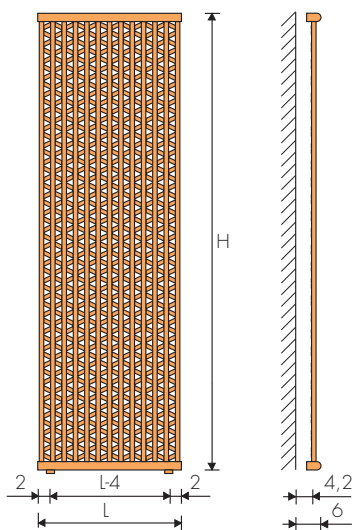

collecteurs verticaux et tubes chauffants horizontaux, permettent de développer des dimensions où les longueurs de tubes chauffants arrivent à 300 cm. Sur demande, réalisation de grilles chauffantes doubles et avec dimensions sur mesure.

MODELE GRH

à tubes chauffants verticaux

H : de 60 à 300 cm (tous les 20 cm)
Hauteurs sur demande tous les 5 cm

L : de 20 à 110 cm (tous les 6 cm)
Largeurs sur demande tous les 3 cm

ENTRAXE RACCORDEMENTS MODELE GRH

Raccords verticaux EG
▲▽ e.r. = L - 4 cm

Raccords latéraux
▲▽ e.r. = H - 2,2 cm

* Saillie manchons 1 cm

Raccordement CD :

▲▽ e.r. = L + 8,4 cm avec robinets Brem

RACCORDEMENT STANDARD EG Ø 1/2"

▲▽ e.r. = L - 4 cm

▲▽ e.r. = L - 2,2 cm

COMMANDE

Indiquer : le modèle, la hauteur et la largeur en cm ; le raccordement et la couleur, s'ils sont différents de la réalisation standard.
ex. : GRH 180 - 38, AC Ø 3/8", SB 2008