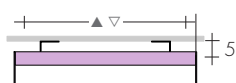

UNI-PLATT

La simplicité du panneau UNI-PLATT, dans les couleurs du nuancier Brem, les avantages de

la barre supérieure avec crochets pour les peignoirs de bain, peinte dans la couleur du

design Francesca Mocchi sèche-serviettes. Sur demande, les barres sont peintes dans une couleur différente du panneau.

DIMENSIONS

Largeurs : 43,5 / 50,5 / 51,5 / 57,5 / 61,5 cm
 Hauteurs : 77 / 80 / 126 / 130 / 140 / 180 cm
 Profondeur : 11 cm
 Saillie : 13 cm

UNI-PLATT 80-49
UNI-PLATT 77-50

UNI-PLATT 126-50/130-...
UNI-PLATT 140-60

UNI-PLATT 180-...

MODELE

MODELE	H-L cm	Blanc sablé standard €	BARRES"		EN 442 Δt 50 K watt	▲ ▽ entraxe cm	Hauteur H cm	Largeur L cm	Poids M Kg	Volume V dm³	VERSION MIXTE R.E. d.II avec Thermostat digital*	
			couleurs Brem suppl. €	chrome suppl. €							W	€
UNI-PLATT	80-49	573,90	29,50	68,20	388	45	80	50,5	12,1	3,4	-	-
UNI-PLATT	130-49	756,20	59,00	136,40	610	45	130	50,5	18,6	5,2	-	-
UNI-PLATT	130-56	815,00	59,00	136,40	697	52	130	57,5	21,3	6,5	-	-
UNI-PLATT	180-42	852,70	59,00	136,40	701	38	180	43,5	21,8	6,0	-	-
UNI-PLATT	180-49	914,90	59,00	136,40	817	45	180	50,5	25,4	7,0	-	-
UNI-PLATT	180-56	985,50	59,00	136,40	934	52	180	57,5	29,1	8,0	-	-
											R.E. vertical en G	
UNI-PLATT	77-50	599,10	29,50	68,20	395	46,8	84	51,5	12,5	3,8	400	147,70
UNI-PLATT	126-50	821,20	59,00	136,40	614	46,8	133	51,5	19,9	5,9	650	151,50
UNI-PLATT	140-60	946,20	59,00	136,40	810	56,8	140	61,5			800	155,50