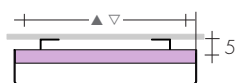

UNI-PLATT

La simplicité du panneau UNI-PLATT, dans les couleurs du nuancier Brem, les avantages de

la barre supérieure avec crochets pour les peignoirs de bain, peinte dans la couleur du

design Francesca Mocchi sèche-serviettes. Sur demande, les barres sont peintes dans une couleur différente du panneau.

DIMENSIONS

Largeurs : 43,5 / 50,5 / 51,5 / 57,5 / 61,5 cm
Hauteurs : 77 / 80 / 126 / 130 / 140 / 180 cm
Profondeur : 11 cm
Saillie : 13 cm

UNI-PLATT 80-49
UNI-PLATT 77-50

UNI-PLATT 126-50/130-...
UNI-PLATT 140-60

UNI-PLATT 180-...

MODELE

MODELE	HxL cm	Blanc sablé standard €	BARRES"		EN 442 Δt 50 K watt	▲ ▼ entraxe cm	Hauteur H cm	Largeur L cm	Poids M Kg	Volume V dm³	VERSION MIXTE R.E. d.II avec Thermostat digital*	
			couleurs Brem suppl. €	chrome suppl. €							W	€
UNI-PLATT	80-49	573,90	29,50	68,20	388	45	80	50,5	12,1	3,4	-	-
UNI-PLATT	130-49	756,20	59,00	136,40	610	45	130	50,5	18,6	5,2	-	-
UNI-PLATT	130-56	815,00	59,00	136,40	697	52	130	57,5	21,3	6,5	-	-
UNI-PLATT	180-42	852,70	59,00	136,40	701	38	180	43,5	21,8	6,0	-	-
UNI-PLATT	180-49	914,90	59,00	136,40	817	45	180	50,5	25,4	7,0	-	-
UNI-PLATT	180-56	985,50	59,00	136,40	934	52	180	57,5	29,1	8,0	-	-
											R.E. vertical en G	
UNI-PLATT	77-50	599,10	29,50	68,20	395	46,8	84	51,5	12,5	3,8	400	147,70
UNI-PLATT	126-50	821,20	59,00	136,40	614	46,8	133	51,5	19,9	5,9	650	151,50
UNI-PLATT	140-60	946,20	59,00	136,40	810	56,8	140	61,5			800	155,50