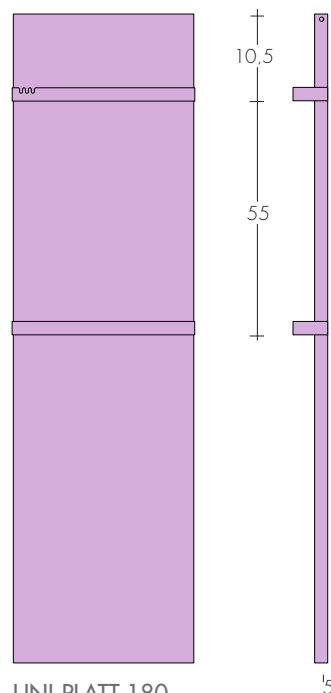

DIMENSIONS

Largeurs : 43,5 / 50,5 / 51,5 / 57,5 / 61,5 cm
Hauteurs : 77 / 80 / 126 / 130 / 140 / 180 cm
Profondeur : 11 cm
Saillie : 13 cm

UNI-PLATT 80-49
UNI-PLATT 77-50

UNI-PLATT 126-50/130-...
UNI-PLATT 140-60

UNI-PLATT 180-...

MODELE

MODELE	HxL cm	Blanc sablé standard €	BARRES"		EN 442 Δt 50 K watt	▲ ▼ entraxe cm	Hauteur H cm	Largeur L cm	Poids M Kg	Volume V dm³	VERSION MIXTE R.E. d.II avec Thermostat digital*	
			couleurs Brem suppl. €	chrome suppl. €							W	€
UNI-PLATT	80-49	573,90	29,50	68,20	388	45	80	50,5	12,1	3,4	-	-
UNI-PLATT	130-49	756,20	59,00	136,40	610	45	130	50,5	18,6	5,2	-	-
UNI-PLATT	130-56	815,00	59,00	136,40	697	52	130	57,5	21,3	6,5	-	-
UNI-PLATT	180-42	852,70	59,00	136,40	701	38	180	43,5	21,8	6,0	-	-
UNI-PLATT	180-49	914,90	59,00	136,40	817	45	180	50,5	25,4	7,0	-	-
UNI-PLATT	180-56	985,50	59,00	136,40	934	52	180	57,5	29,1	8,0	-	-
											R.E. vertical en G	
UNI-PLATT	77-50	599,10	29,50	68,20	395	46,8	84	51,5	12,5	3,8	400	147,70
UNI-PLATT	126-50	821,20	59,00	136,40	614	46,8	133	51,5	19,9	5,9	650	151,50
UNI-PLATT	140-60	946,20	59,00	136,40	810	56,8	140	61,5			800	155,50