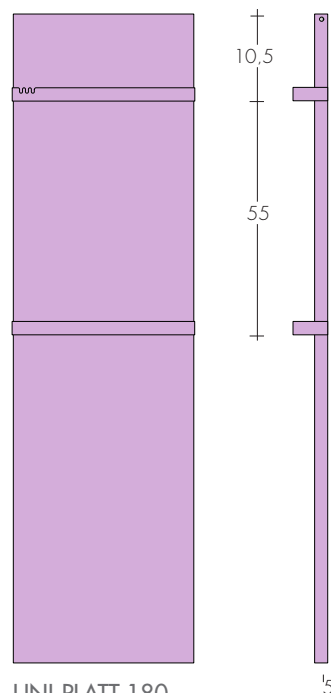

DIMENSIONS

Largeurs : 43,5 / 50,5 / 51,5 / 57,5 / 61,5 cm
 Hauteurs : 77 / 80 / 126 / 130 / 140 / 180 cm
 Profondeur : 11 cm
 Saillie : 13 cm

UNI-PLATT 80-49
UNI-PLATT 77-50

UNI-PLATT 126-50/130-...
UNI-PLATT 140-60

UNI-PLATT 180-...

MODELE

MODELE	H-L cm	Blanc sablé standard €	BARRES"		EN 442 Δt 50 K watt	▲ ▽ entraxe cm	Hauteur H cm	Largeur L cm	Poids M Kg	Volume V dm³	VERSION MIXTE R.E. d.II avec Thermostat digital*	
			couleurs Brem suppl. €	chrome suppl. €							W	€
UNI-PLATT	80-49	573,90	29,50	68,20	388	45	80	50,5	12,1	3,4	-	-
UNI-PLATT	130-49	756,20	59,00	136,40	610	45	130	50,5	18,6	5,2	-	-
UNI-PLATT	130-56	815,00	59,00	136,40	697	52	130	57,5	21,3	6,5	-	-
UNI-PLATT	180-42	852,70	59,00	136,40	701	38	180	43,5	21,8	6,0	-	-
UNI-PLATT	180-49	914,90	59,00	136,40	817	45	180	50,5	25,4	7,0	-	-
UNI-PLATT	180-56	985,50	59,00	136,40	934	52	180	57,5	29,1	8,0	-	-
											R.E. vertical en G	
UNI-PLATT	77-50	599,10	29,50	68,20	395	46,8	84	51,5	12,5	3,8	400	147,70
UNI-PLATT	126-50	821,20	59,00	136,40	614	46,8	133	51,5	19,9	5,9	650	151,50
UNI-PLATT	140-60	946,20	59,00	136,40	810	56,8	140	61,5			800	155,50