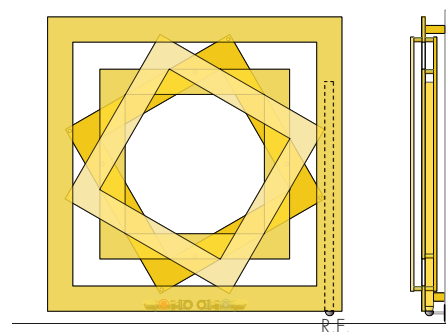

design Luigi Brembilla
la maison par la fantaisie du design et par la sobriété des formes.

DIMENSIONS

Largeurs : 56/75/90 cm

Hauteur : 56/75/90 cm

Profondeur : 8 cm

Saillie : 12,5 cm

MODELE	HxL cm	Blanc sablé standard €	EN 442 Δt 50 K watt	▲ ▽ entraxe •cm	Hauteur H cm	Largeur L cm	Poids M Kg	Volume V dm ³	VERSION MIXTE R.E. d.II thermostat digital et collecteur* W €	
ZOOM	56-56	805,60	420	19	56	56	8,7	2,6	400	231,80
ZOOM	75-75	929,00	643	19	75	75	13,6	4,1	650	235,50
ZOOM	90-90	1034,90	835	19	90	90	17,7	5,3	900	242,60