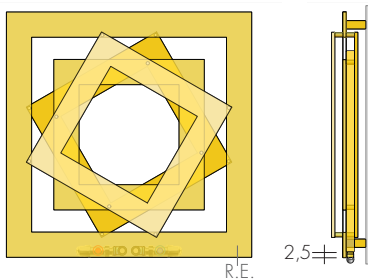

design Luigi Brembilla
la maison par la fantaisie du design et par la sobriété des formes.

DIMENSIONS

Largeurs : 56/75/90 cm

Hauteur : 56/75/90 cm

Profondeur : 8 cm

Saillie : 12,5 cm

MODELE	HxL cm	Blanc sablé standard €	EN 442 Δt 50 K watt	▲ ▼ entraxe •cm	Hauteur H cm	Largeur L cm	Poids M Kg	Volume V dm ³	VERSION MIXTE R.E. d.II thermostat digital et collecteur* W €	
ZOOM	56-56	805,60	420	19	56	56	8,7	2,6	400	231,80
ZOOM	75-75	929,00	643	19	75	75	13,6	4,1	650	235,50
ZOOM	90-90	1034,90	835	19	90	90	17,7	5,3	900	242,60