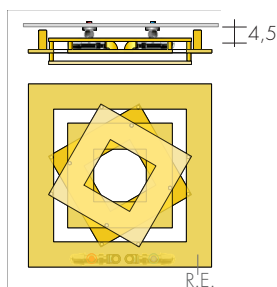

design Luigi Brembilla
la maison par la fantaisie du design et par la sobriété des formes.

DIMENSIONS

Largeurs : 56/75/90 cm

Hauteur : 56/75/90 cm

Profondeur : 8 cm

Saillie : 12,5 cm

MODELE	HxL cm	Blanc sablé standard €	EN 442 Δt 50 K watt	▲ ▽ entraxe •cm	Hauteur H cm	Largeur L cm	Poids M Kg	Volume V dm ³	VERSION MIXTE R.E. d.II thermostat digital et collecteur* W €	
ZOOM	56-56	805,60	420	19	56	56	8,7	2,6	400	231,80
ZOOM	75-75	929,00	643	19	75	75	13,6	4,1	650	235,50
ZOOM	90-90	1034,90	835	19	90	90	17,7	5,3	900	242,60