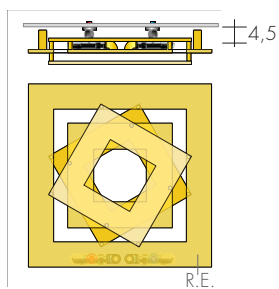

design Luigi Brembilla
la maison par la fantaisie du design et par la sobriété des formes.

DIMENSIONS

Largeurs : 56/75/90 cm

Hauteur : 56/75/90 cm

Profondeur : 8 cm

Saillie : 12,5 cm

MODELE	HxL cm	Blanc sablé standard €	EN 442 Δt 50 K watt	▲ ▼ entraxe •cm	Hauteur H cm	Largeur L cm	Poids M Kg	Volume V dm ³	VERSION MIXTE R.E. d.II thermostat digital et collecteur* W €	
ZOOM	56-56	805,60	420	19	56	56	8,7	2,6	400	231,80
ZOOM	75-75	929,00	643	19	75	75	13,6	4,1	650	235,50
ZOOM	90-90	1034,90	835	19	90	90	17,7	5,3	900	242,60