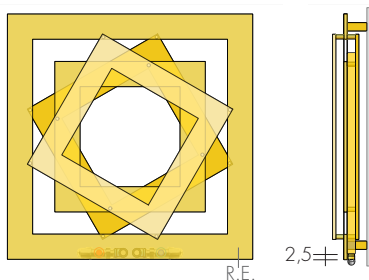

design Luigi Brembilla
la maison par la fantaisie du design et par la sobriété des formes.

DIMENSIONS

Largeurs : 56/75/90 cm

Hauteur : 56/75/90 cm

Profondeur : 8 cm

Saillie : 12,5 cm

MODELE	HxL cm	Blanc sablé standard €	EN 442 Δt 50 K watt	▲ ▽ entraxe •cm	Hauteur H cm	Largeur L cm	Poids M Kg	Volume V dm ³	VERSION MIXTE R.E. d.II thermostat digital et collecteur* W €	
ZOOM	56-56	805,60	420	19	56	56	8,7	2,6	400	231,80
ZOOM	75-75	929,00	643	19	75	75	13,6	4,1	650	235,50
ZOOM	90-90	1034,90	835	19	90	90	17,7	5,3	900	242,60