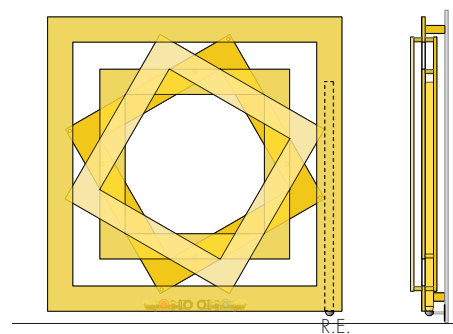

design Luigi Brembilla
la maison par la fantaisie du design et par la sobriété des formes.

DIMENSIONS

Largeurs : 56/75/90 cm

Hauteur : 56/75/90 cm

Profondeur : 8 cm

Saillie : 12,5 cm

MODELE	HxL cm	Blanc sablé standard €	EN 442 Δt 50 K watt	▲ ▼ entraxe •cm	Hauteur H cm	Largeur L cm	Poids M Kg	Volume V dm ³	VERSION MIXTE R.E. d.II thermostat digital et collecteur* W €	
ZOOM	56-56	805,60	420	19	56	56	8,7	2,6	400	231,80
ZOOM	75-75	929,00	643	19	75	75	13,6	4,1	650	235,50
ZOOM	90-90	1034,90	835	19	90	90	17,7	5,3	900	242,60